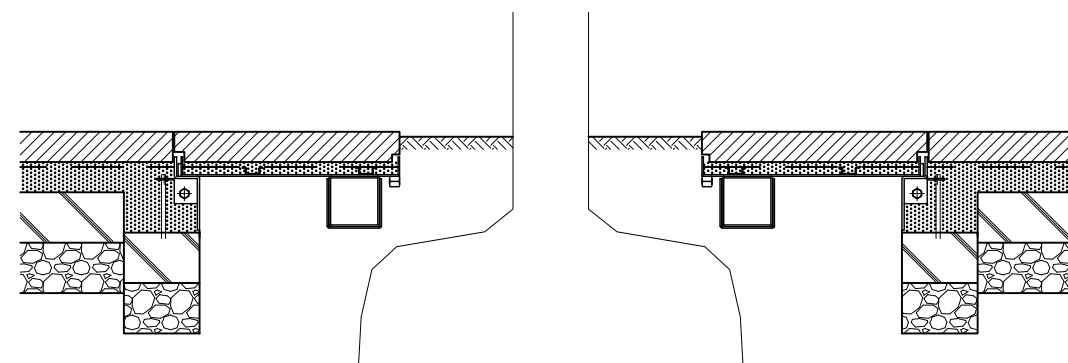

施工参考拡大図

施工参考図

型式	呼び	A	B	C	D	製品重量 (kg)		
						蓋/枚	充填時	枠/組
GMS-SZNB-1240	1200	1194	1167	1094	400	11	-	63
GMS-SZNB-1560	1500	1494	1467	1394	600	16	-	76
GMS-SZNB-1880	1800	1794	1767	1694	800	21	-	90
GMS-SZNB-2080	2000	1994	1967	1894	800	26	-	100

品名 化粧用グリーンメイト (樹木保護蓋)
型式 GMS-SZNB型

スチール製 (溶融亜鉛めっき)
目地隠し施工用
適用荷重: T-2 (レベルD)
割数: 4枚割

図番 023-018 縮尺 1:15 1:5

 福西鑄物株式会社
FUKUNISHI FOUNDRY CO., LTD.